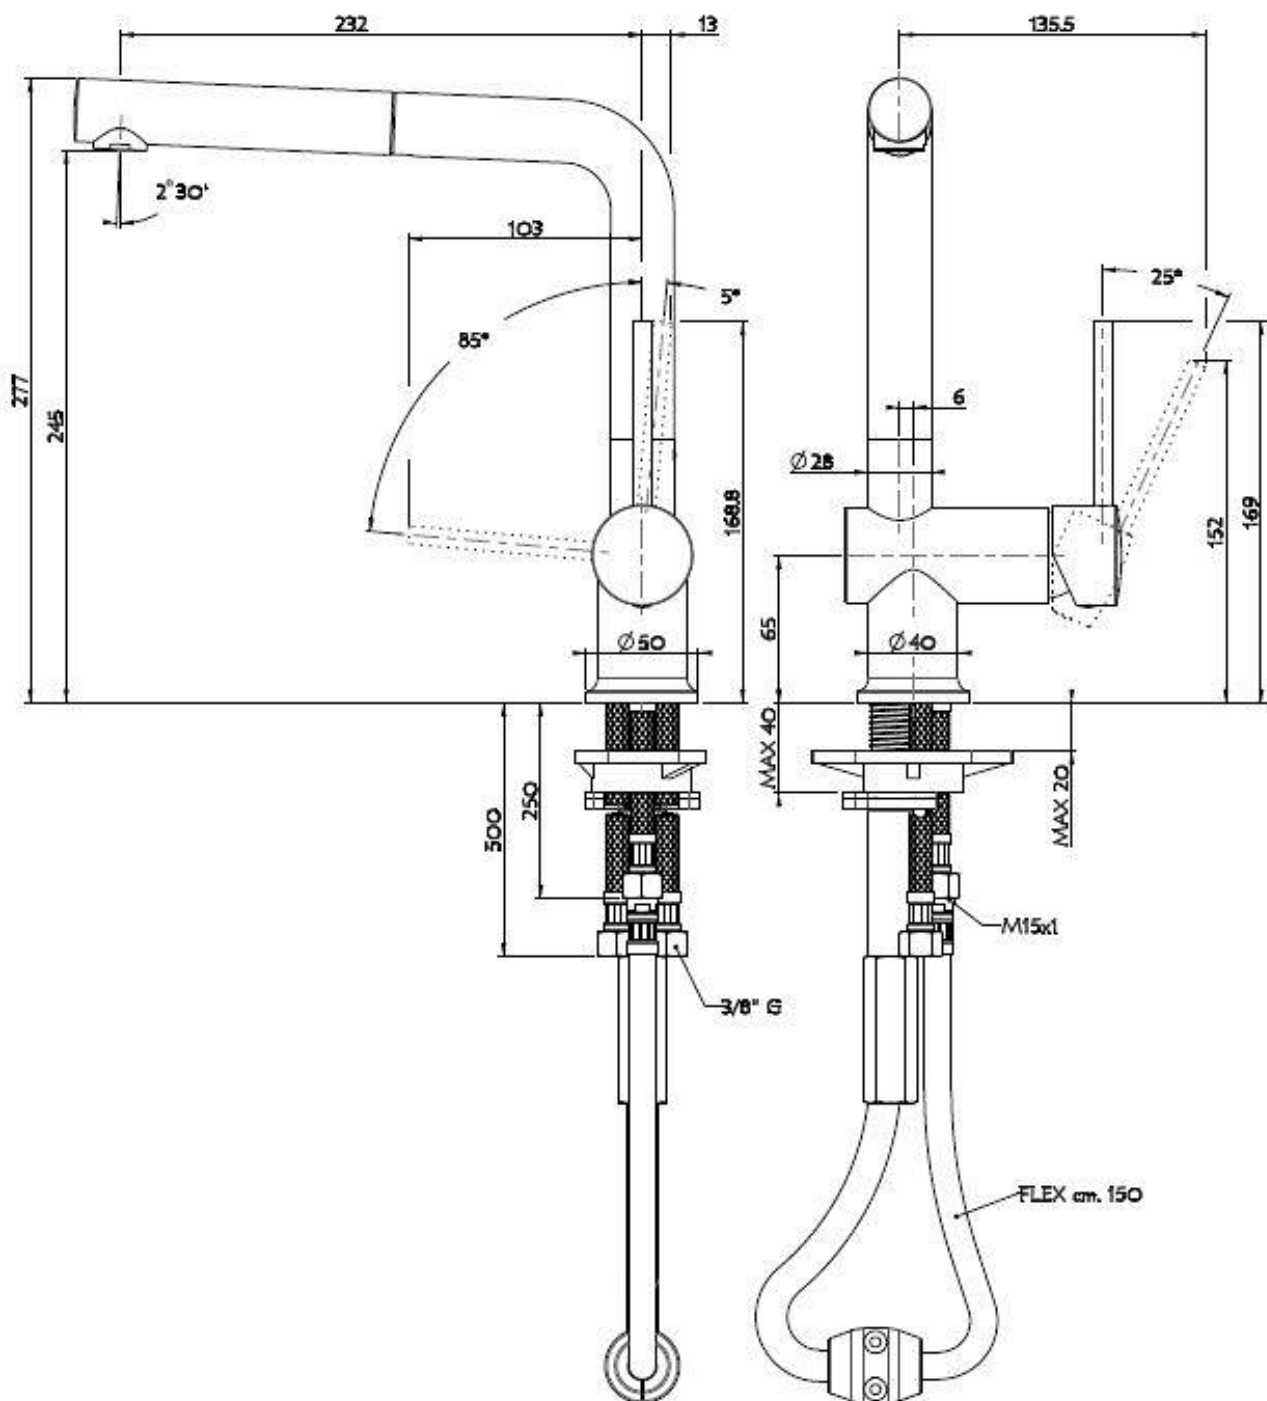

### CARACTÉRISTIQUES

**CHEMINÉE EXTRACTIBLE** Le bec du mitigeur peut être retiré pour atteindre facilement toutes les parties de l'évier.

**PLAQUE DE MARQUAGE** Tous les mitigeurs Foster sont équipés d'une plaque de renforcement qui assure une parfaite stabilité sur tout évier.

### DÉTAILS

Type de mitigeur Mitigeur avec bec pivotant et extractible

Matériau Laiton

Textures Chrome

Angle de rotation 180°

Base d'appui ø50mm

Cartouche

À disques céramiques

Trou mitigeur

ø35mm

Épaisseur maximale du top

30 mm

## DESSINS TECHNIQUES